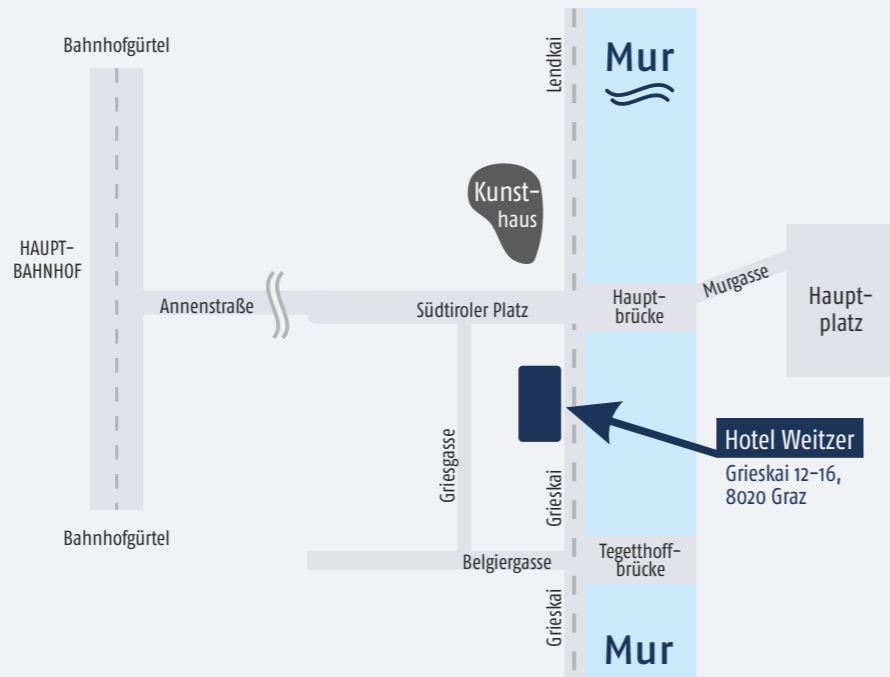

Fachstelle Glücksspielsucht Stmk

14. November 2018
Hotel Weitzer Graz
Grieskai 12-16, 8020 Graz

Teilnahmegebühren:
Vorträge (Vormittag): € 50,-
Workshop (Nachmittag): + € 40,-

DFP und STLP Punkte angefragt.

Details zum Programm und Anmeldung unter:
www.fachstelle-gluecksspielsucht.at/

Fachstelle Glücksspielsucht Stmk

Differenzielle Behandlungsansätze in der Glücksspielsucht

Einladung zum 9. Fachtag